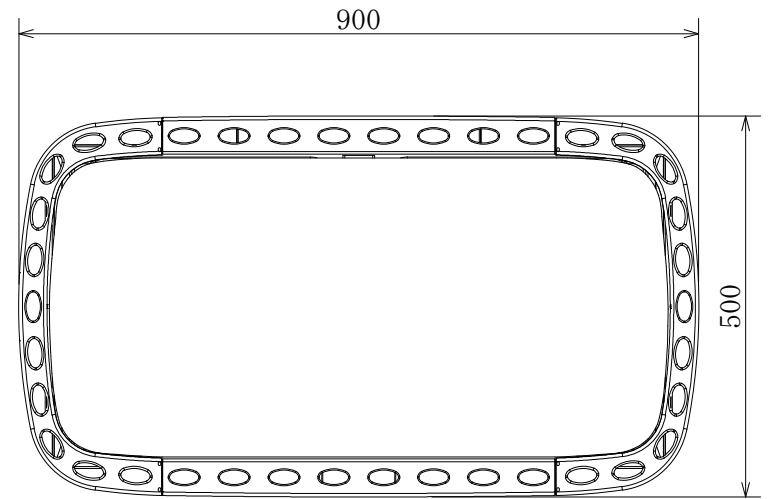

SG230013-A

正面図

側面図

上面図

品名	CLUB PRO (クラブプロ)	仕様		 <p>ハルビア日本総代理店 株式会社バークマン</p>
		材質・重量	素材：スチール製/重量60kg (サウナストーン最大100kg)	
品番	K25G	放熱方式	対流式	
定格電圧/ 出力/電流	三相200V (50/60Hz) / 27.4kW / 79.1A	制御	室温コントロール/40~110℃、過昇温度防止装置 (バイメタル式150℃) タイマー/最大6時間 (10分間隔)、タイマー/最大12時間 (10分間隔)	