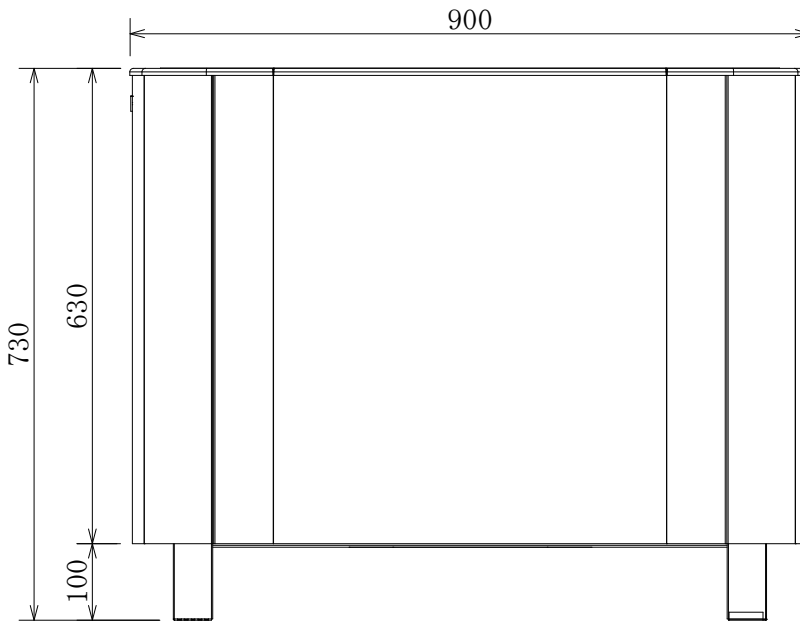

SG230013-A

正面図

側面図

上面図

品名	CLUB PRO (クラブプロ)	仕様		 <p>ハルビア日本総代理店 株式会社バークマン</p>
		材質・重量	素材：スチール製/重量60kg (サウナストーン最大100kg)	
品番	K25G	放熱方式	対流式	
定格電圧/ 出力/電流	三相200V (50/60Hz) / 27.4kW / 79.1A	制御	室温コントロール/40~110℃、過昇温度防止装置 (バイメタル式150℃) タイマー/最大6時間 (10分間隔)、タイマー/最大12時間 (10分間隔)	