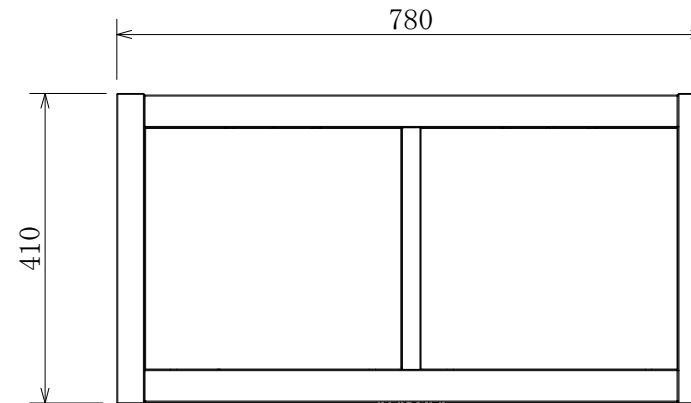

正面図

上面図

品名	VIRTA PRO (ヴィルタ プロ)	仕様		 <p>ハルビア日本総代理店 株式会社バークマン</p>
		材質・重量	素材：スチール製/重量47kg (サウナストーン最大140kg)	
品番	HL2002	放熱方式	対流式	
定格電圧/ 出力/電流	三相200V (50/60Hz) / 18.5kW / 53.4A	制御	室温コントロール/40~110°C、過昇温度防止装置 (バイメタル式150°C) オフタイマー/最大6時間 (10分間隔)、オンタイマー/最大12時間 (10分間隔)	