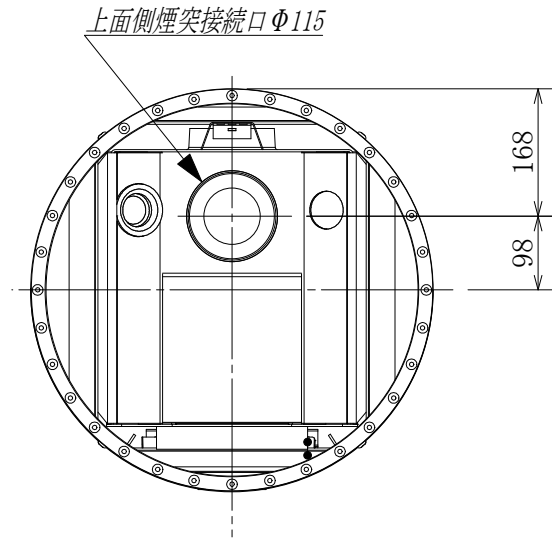

正面図

側面図

上面図

品名	LEGEND 150	仕様	
		材質・重量	素材：スチール製/重量58kg（サウナストーン最大120kg）
品番	WK150LD	放熱方式	対流式
燃料/出力	薪/16.5kW	制御	推奨薪サイズ Φ80-120mm 長さ350mm以下 灰受け皿の開閉による風量制御

ハルビア日本総代理店
株式会社バークマン