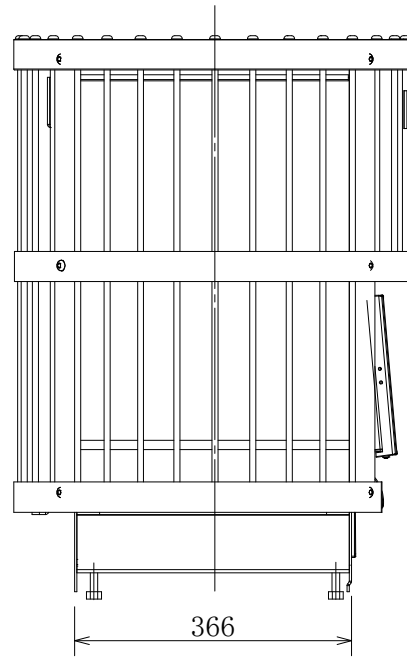

正面図

側面図

上面図

品名	LEGEND 150	仕様	
		材質・重量	素材：スチール製/重量58kg（サウナストーン最大120kg）
品番	WK150LD	放熱方式	対流式
燃料/出力	薪/16.5kW	制御	推奨薪サイズ Φ80-120mm 長さ350mm以下 灰受け皿の開閉による風量制御

ハルビア日本総代理店
株式会社バークマン